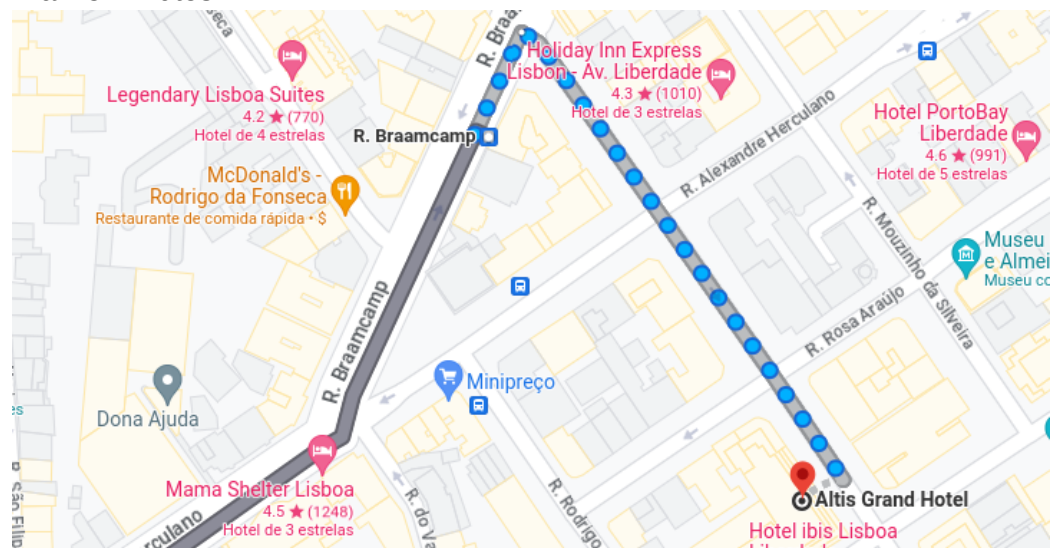

Name: Altis Grand Hotel

Location: <https://goo.gl/maps/NkNUomg5eqsxYJQaA>

Directions:

- **From Lisbon Airport:**
 - 35 min:
 - Metro (Aeroporto -> São Sebastião);
 - Metro (São Sebastião -> Avenida);
 - Walk 7min.

- **From SUD Lisboa:**
 - 35 min:
 - Bus (727: Estação Roma-Areeiro or Marquês de Pombal);
 - Exit the bus at the Bus 727 station near Altis Grand Hotel;
 - Walk 5 minutes.

- 40 min:
 - Train (Belém -> Cais do Sodré);
 - Metro (Cais do Sodré -> Baixa-Chiado);
 - Metro (Baixa-Chiado -> Avenida);
 - Walk 7 minutes.