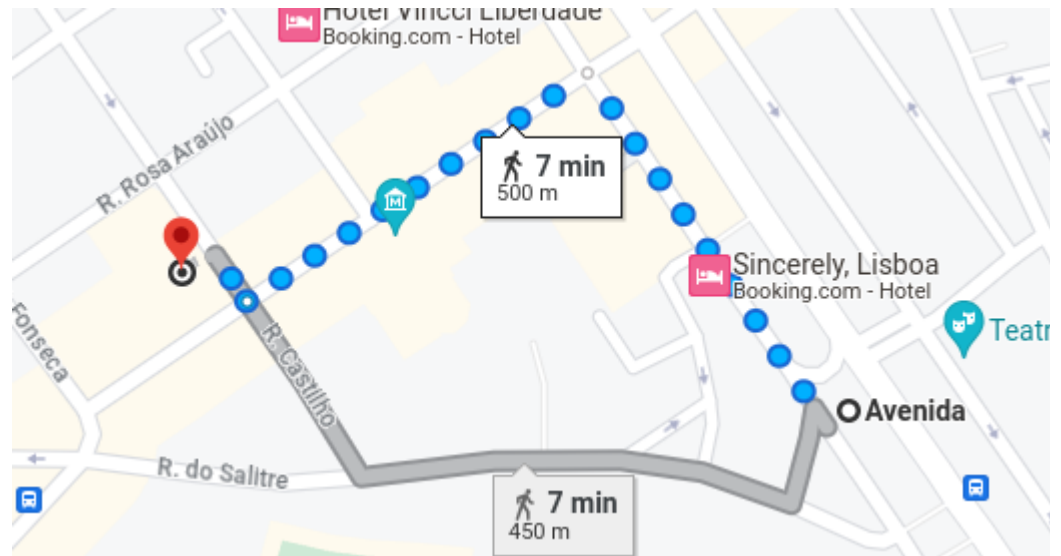

Name: Altis Grand Hotel

Location: <https://goo.gl/maps/NkNUomg5eqsxYJQaA>

Directions:

- **From Lisbon Airport:**
 - 35 min:
 - Metro (Aeroporto -> São Sebastião);
 - Metro (São Sebastião -> Avenida);
 - Walk 7min.

- **From SUD Lisboa:**
 - 35 min:
 - Bus (727: Estação Roma-Areeiro or Marquês de Pombal);
 - Exit the bus at the Bus 727 station near Altis Grand Hotel;
 - Walk 5 minutes.

- 40 min:
 - Train (Belém -> Cais do Sodré);
 - Metro (Cais do Sodré -> Baixa-Chiado);
 - Metro (Baixa-Chiado -> Avenida);
 - Walk 7 minutes.